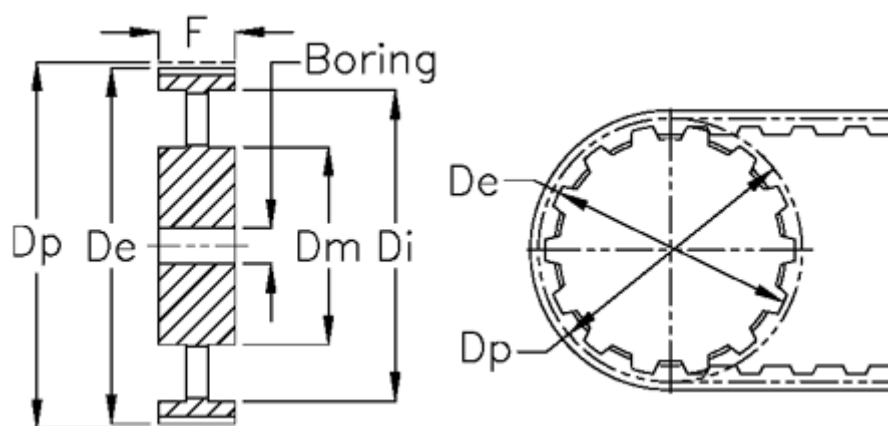

Varenummer: 604145192085  
Beskrivelse: Tandremskive med nav  
HTD 192 14M 85

## Mål

Boring = 32	Tandantal = 192
Bredde = 85	Type = 14M
$D_e$ = 852.82	Vægt = 70.2
$D_i$ = 102	
$D_m$ = 165	
$D_p$ = 855.62	
$F$ = 813	
$L$ = 102	